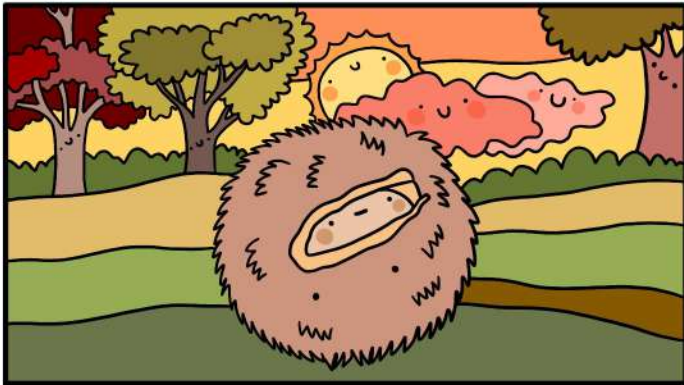

# CUORFOLLETO E LA CASTAGNA

## MELANIA

LA CASTAGNA MELANIA È  
AVVOLTA DA UN GUSCIO DI  
SPINE.

MELANIA È TRISTE PERCHÈ CON  
TUTTE QUELLE SPINE NESSUNO  
PUÒ ABBRACCIARLA.

CUORFOLLETO LE SPIEGA CHE  
PRESTO ARRIVERÀ L'AUTUNNO E  
LEI PERDERÀ IL SUO GUSCIO.

LA CASTAGNA MELANIA SMETTE  
DI PIANGERE E SI METTE AD  
ASPETTARE.

ARRIVA L'AUTUNNO. LA  
CASTAGNA È MATURA E IL  
GUSCIO DI SPINE SI APRE.

LA CASTAGNA MELANIA ADESSO  
È FELICE.