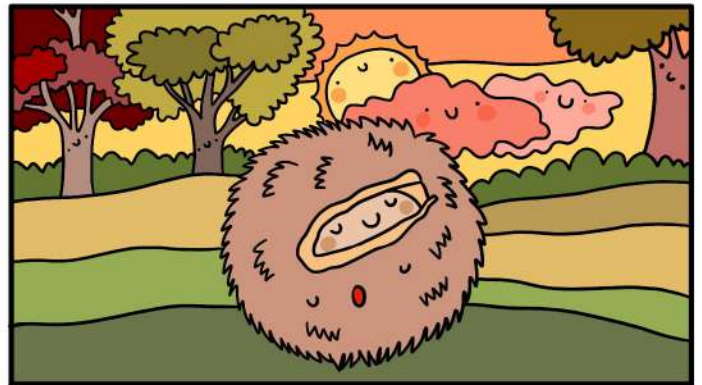

# CUORFOLLETO E LA CASTAGNA

## MELANIA

LA CASTAGNA MELANIA È  
AVVOLTA DA UN GUSCIO DI  
SPINE.

MELANIA È TRISTE PERCHÈ CON  
TUTTE QUELLE SPINE NESSUNO  
PUÒ ABBRACCIARLA.

CUORFOLLETO LE SPIEGA CHE  
PRESTO ARRIVERÀ L'AUTUNNO E  
LEI PERDERÀ IL SUO GUSCIO.

LA CASTAGNA MELANIA SMETTE  
DI PIANGERE E SI METTE AD  
ASPETTARE.

ARRIVA L'AUTUNNO. LA  
CASTAGNA È MATURA E IL  
GUSCIO DI SPINE SI APRE.

LA CASTAGNA MELANIA ADESSO  
È FELICE.