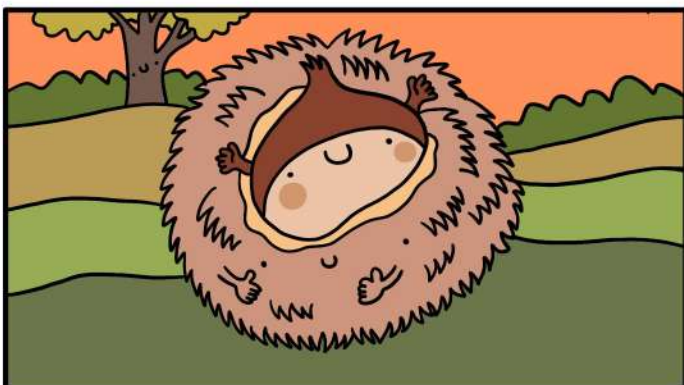

# CUORFOLLETO E LA CASTAGNA

## MELANIA

LA CASTAGNA MELANIA È  
AVVOLTA DA UN GUSCIO DI  
SPINE.

MELANIA È TRISTE PERCHÈ CON  
TUTTE QUELLE SPINE NESSUNO  
PUÒ ABBRACCIARLA.

CUORFOLLETO LE SPIEGA CHE  
PRESTO ARRIVERÀ L'AUTUNNO E  
LEI PERDERÀ IL SUO GUSCIO.

LA CASTAGNA MELANIA SMETTE  
DI PIANGERE E SI METTE AD  
ASPETTARE.

ARRIVA L'AUTUNNO. LA  
CASTAGNA È MATURA E IL  
GUSCIO DI SPINE SI APRE.

LA CASTAGNA MELANIA ADESSO  
È FELICE.