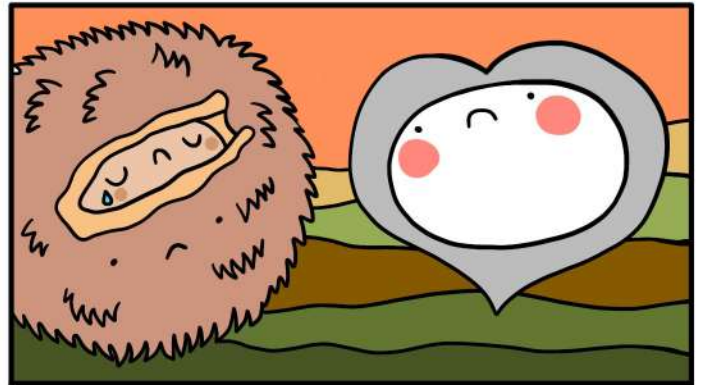

# CUORFOLLETO E LA CASTAGNA

## MELANIA

LA CASTAGNA MELANIA È  
AVVOLTA DA UN GUSCIO DI  
SPINE.

MELANIA È TRISTE PERCHÈ CON  
TUTTE QUELLE SPINE NESSUNO  
PUÒ ABBRACCIARLA.

CUORFOLLETO LE SPIEGA CHE  
PRESTO ARRIVERÀ L'AUTUNNO E  
LEI PERDERÀ IL SUO GUSCIO.

LA CASTAGNA MELANIA SMETTE  
DI PIANGERE E SI METTE AD  
ASPETTARE.

ARRIVA L'AUTUNNO. LA  
CASTAGNA È MATURA E IL  
GUSCIO DI SPINE SI APRE.

LA CASTAGNA MELANIA ADESSO  
È FELICE.