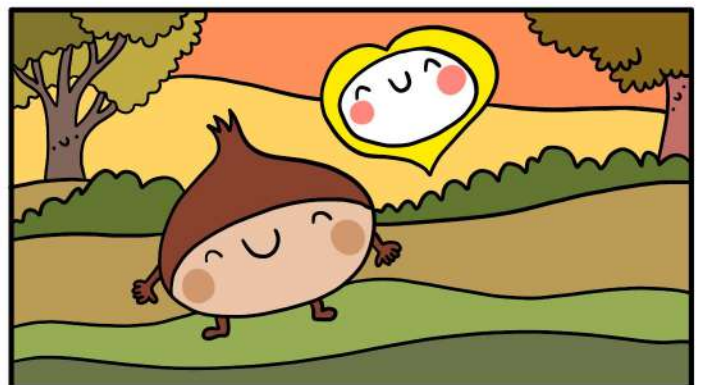

LA CASTAGNA MELANIA ADESSO
È FELICE.