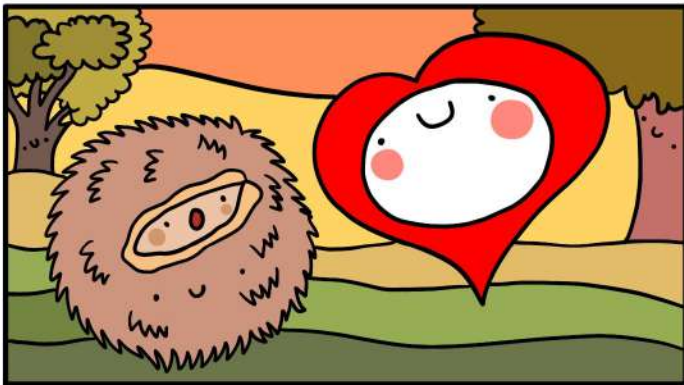

# CUORFOLLETO E LA CASTAGNA

## MELANIA

LA CASTAGNA MELANIA È  
AVVOLTA DA UN GUSCIO DI  
SPINE.

MELANIA È TRISTE PERCHÈ CON  
TUTTE QUELLE SPINE NESSUNO  
PUÒ ABBRACCIARLA.

CUORFOLLETO LE SPIEGA CHE  
PRESTO ARRIVERÀ L'AUTUNNO E  
LEI PERDERÀ IL SUO GUSCIO.