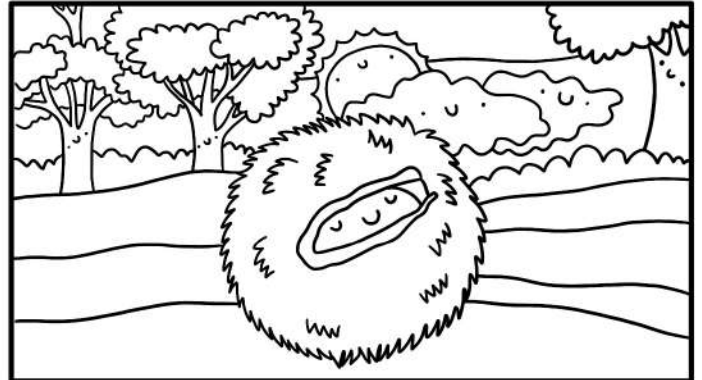

CUORFOLLETO E LA CASTAGNA

MELANIA

LA CASTAGNA MELANIA È
AVVOLTA DA UN GUSCIO DI
SPINE.

MELANIA È TRISTE PERCHÈ CON
TUTTE QUELLE SPINE NESSUNO
PUÒ ABBRACCIARLA.

CUORFOLLETO LE SPIEGA CHE
PRESTO ARRIVERÀ L'AUTUNNO E
LEI PERDERÀ IL SUO GUSCIO.

LA CASTAGNA MELANIA SMETTE
DI PIANGERE E SI METTE AD
ASPETTARE.

ARRIVA L'AUTUNNO. LA
CASTAGNA È MATURA E IL
GUSCIO DI SPINE SI APRE.

LA CASTAGNA MELANIA ADESSO
È FELICE.